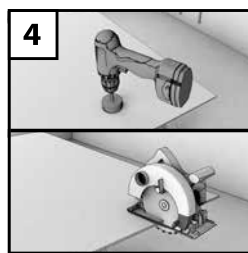

Instalace Rocko Tile

Instalace v suchém prostředí

Více informací: