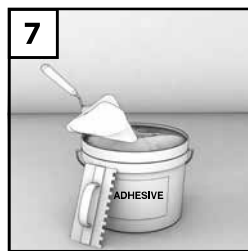

Instalace Rocko Tile

Instalace v suchém prostředí

Více informací: