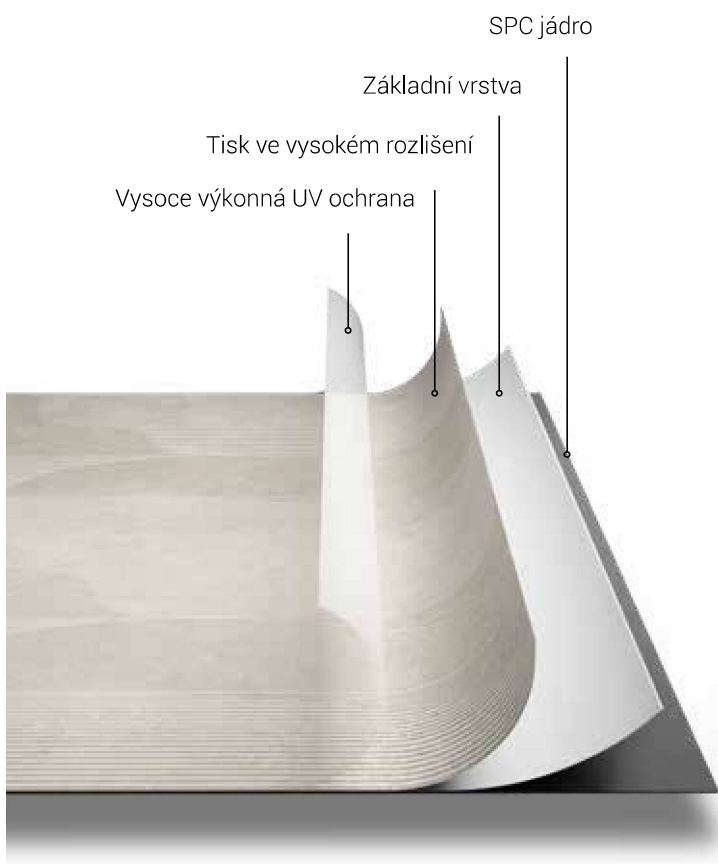

Voděodolný stěnový systém

Inovativní voděodolné SPC panely

Voděodolné stěnové panely Rocko Tiles mají z více než 70% minerální jádro a vysoce kvalitní UV ochranu. Jsou vynikajícím materiálem pro domácí i komerční použití, a to jak v nových projektech, tak při rekonstrukcích.

Odolné proti poškrábání

Panely Rocko Tiles jsou odolné proti jemnému poškrábání a každodennímu opotřebení díky odolné povrchové vrstvě.

Jemné na dotek

Rocko Tiles mají měkký a na dotek příjemný povrch

Třída reakce na oheň