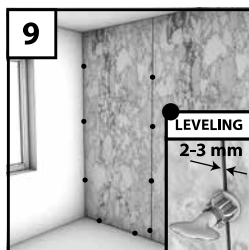

Instalace Rocko Tile

Instalace v suchém prostředí

Více informací: