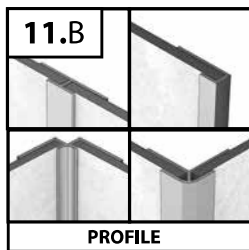

Instalace Rocko Tile

Instalace v suchém prostředí

Více informací: