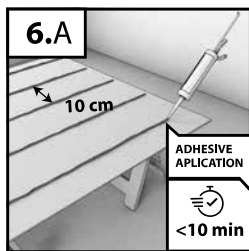

Instalace Rocko Tile

Instalace v suchém prostředí

Více informací: